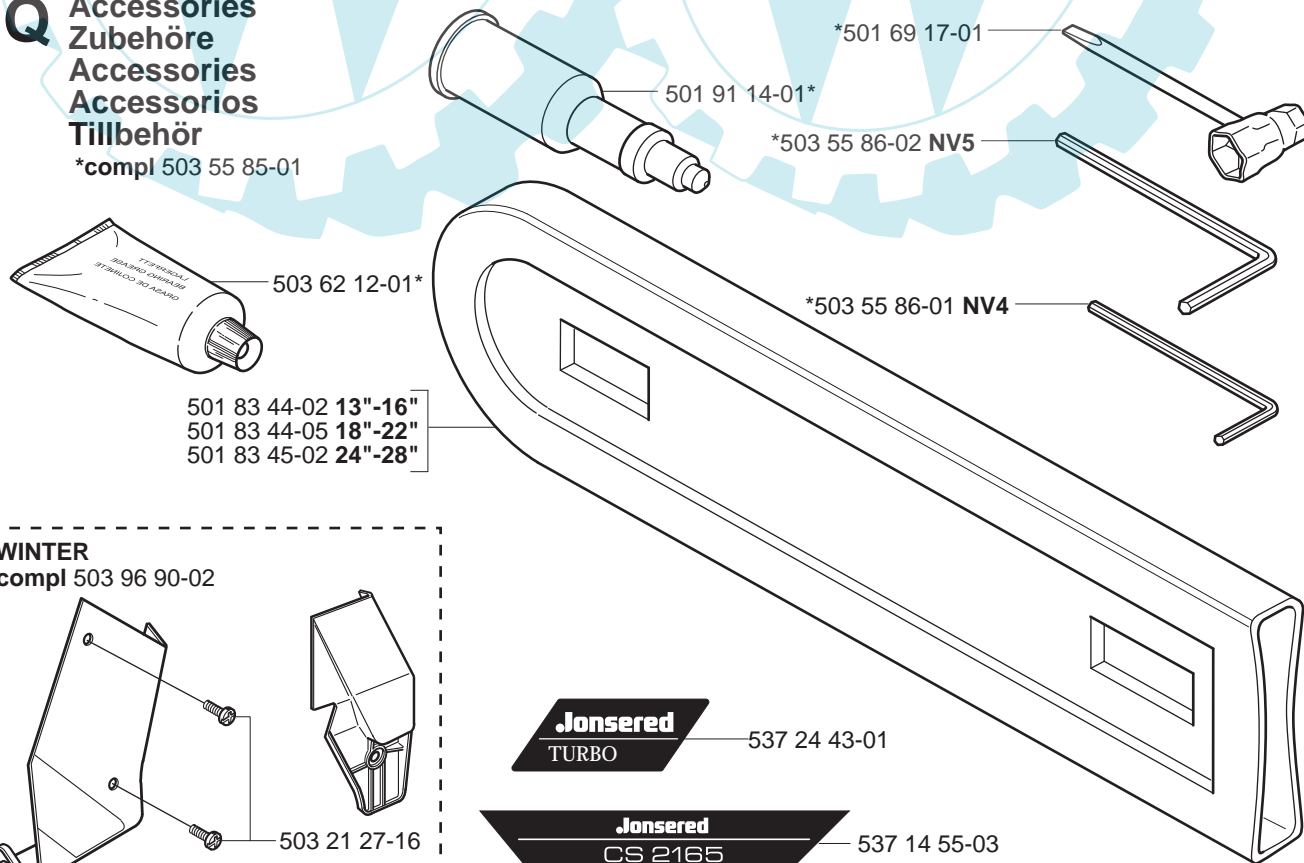

Q Accessories
Zubehöre
Accessories
Accessorios
Tillbehör

*compl 503 55 85-01