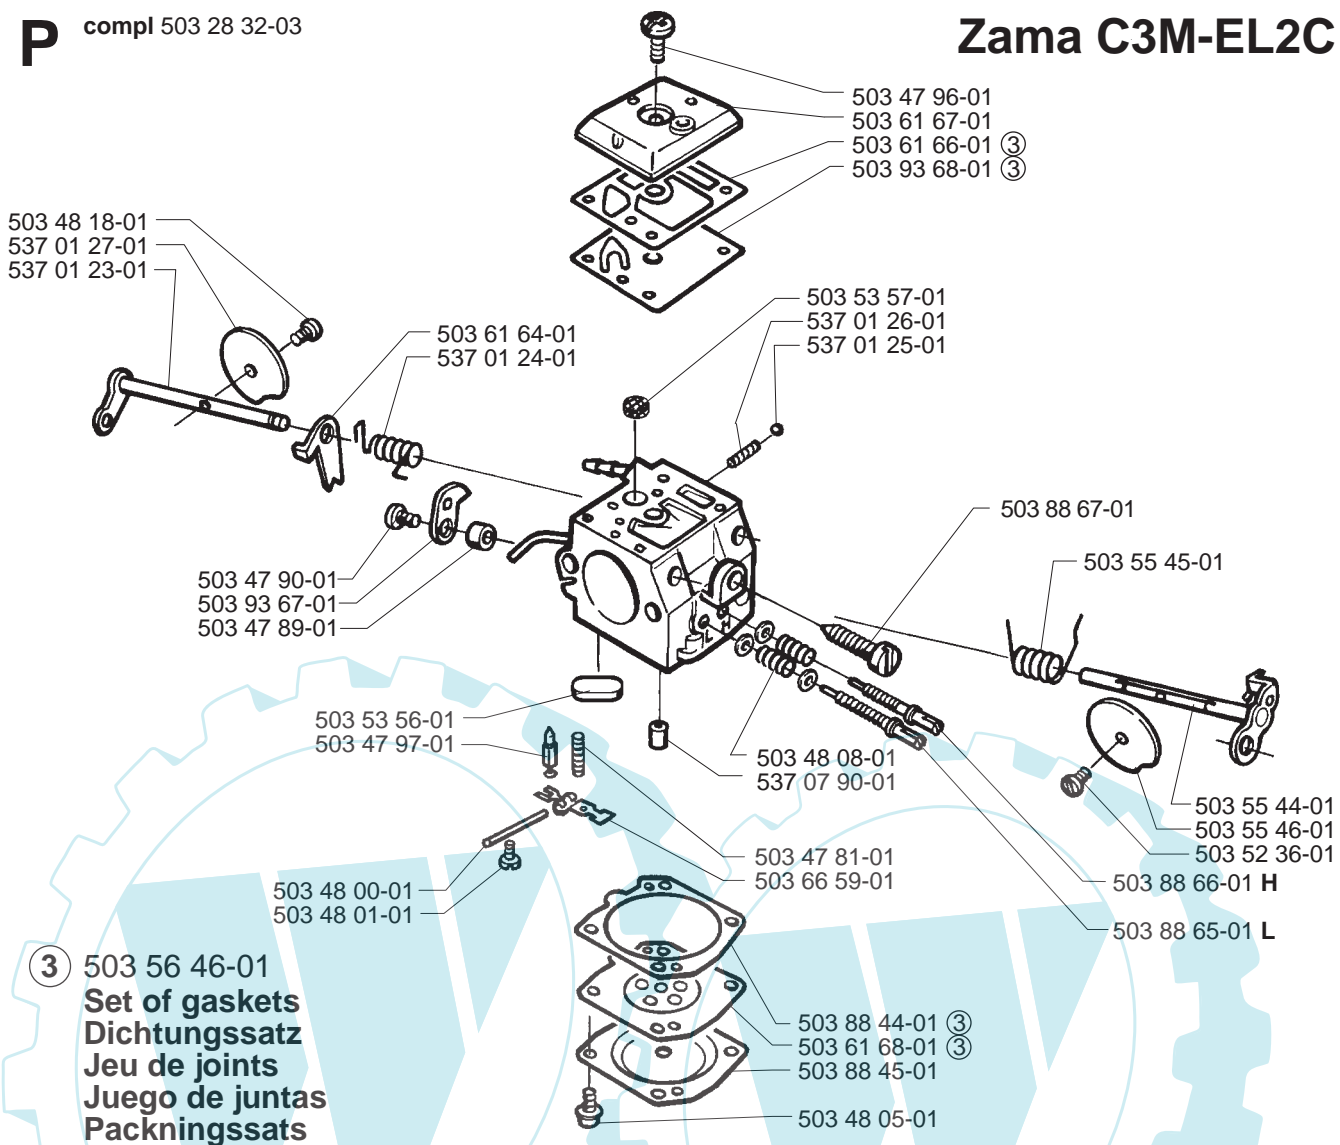

# Walbro HD-12B EPA

② 503 64 78-01  
**Set of gaskets**  
**Dichtungssatz**  
**Jeu de joints**  
**Juego de juntas**  
**Packingsatz**

**P** compl 503 28 32-03

**Zama C3M-EL2C**

**Q** Accessories  
Zubehöre  
Accessories  
Accessorios  
Tillbehör

PART NUMBER	SQUARE NOTE	PART NUMBER	SQUARE NOTE	PART NUMBER	SQUARE NOTE	PART NUMBER	SQUARE NOTE
724 12 87-59	F						
725 53 05-55	G						
725 53 29-55	G						
725 53 29-56	B						
725 53 31-55	H						
725 53 31-55	J						
725 53 33-55	D						
725 53 70-55	F						
737 43 12-00	D						
738 22 02-25	E						
738 22 02-25	E						
740 48 07-02	A						